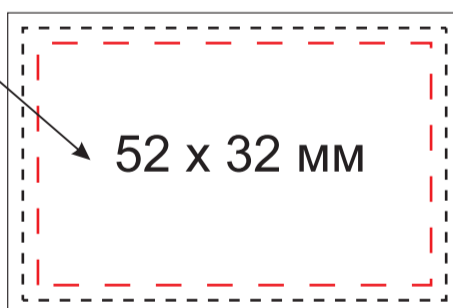

место пришивки шеврона на плед

масштаб 1:10

Шеврон пришивной 60 x 40 мм

тиснение блинт

масштаб 1:1

Модель	Плед Malta Soft вязаный, 160*90 см, синий
Артикул	20642.030
Количество	
Способ нанесения	
Материал шеврона	
Размещение на пледе	
Цвет ниток пришивки	
Размер нанесения	