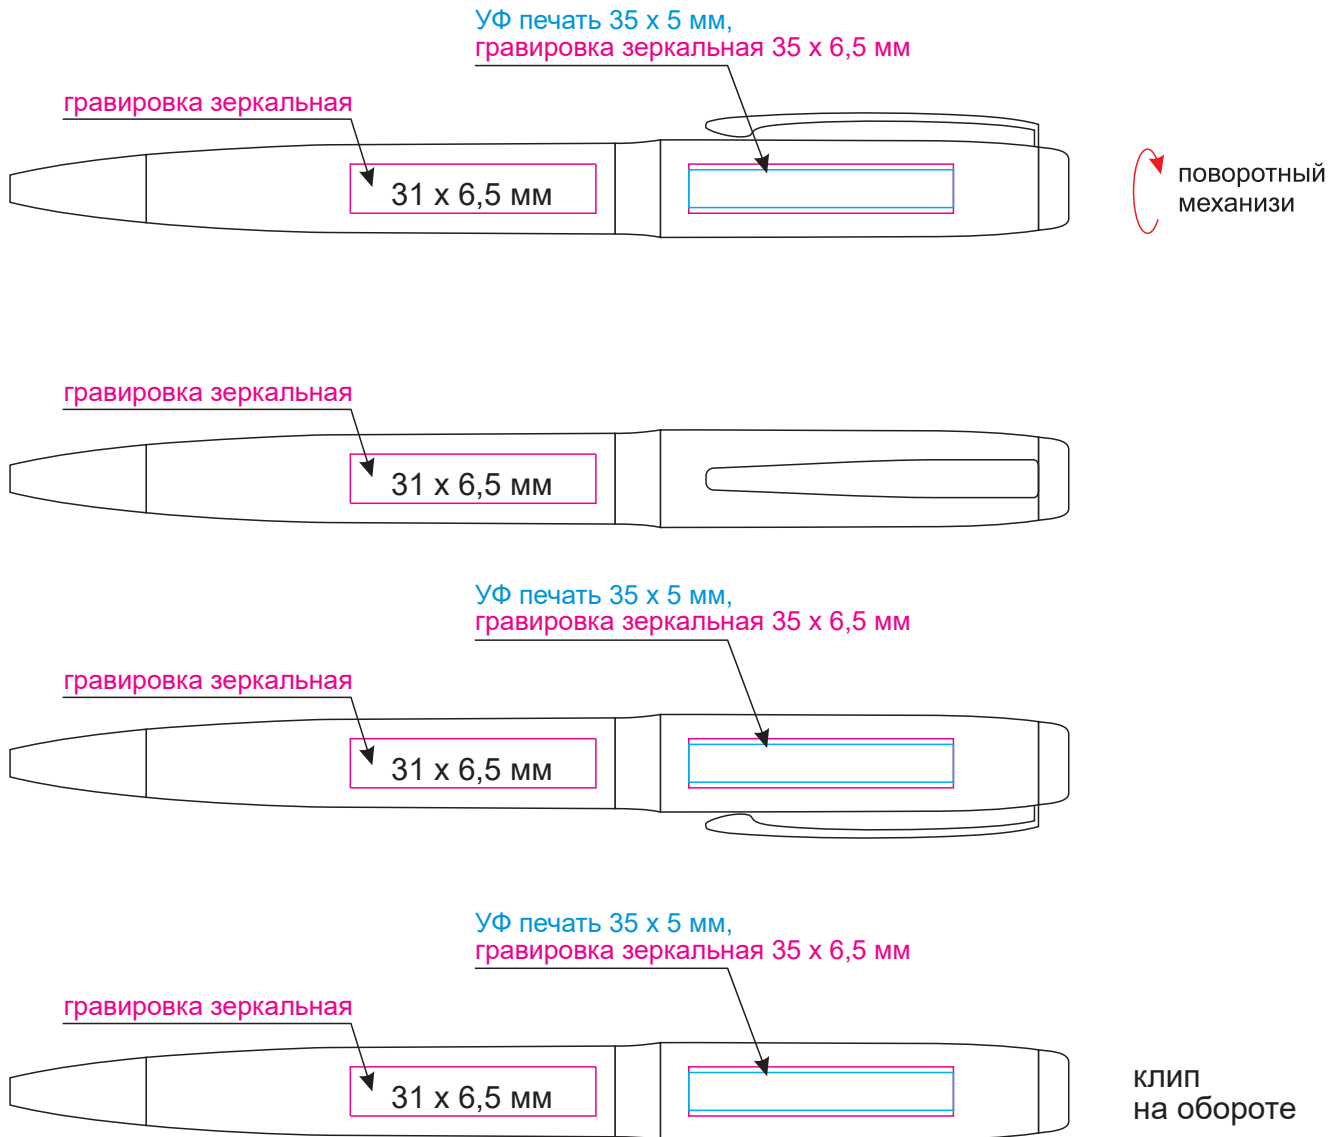

Масштаб 1:1

Модель	Шариковая ручка Montreal, белая
Артикул	243618.100
Количество	
Способ нанесения	
Цветность	
Размер нанесения	

ВНИМАНИЕ!

Тщательно проверяйте макет. Ваша подпись является основанием для печати. Найденная в готовом изделии ошибка, в случае если макет утверждён заказчиком, не является основанием для претензий к переделке заказа.