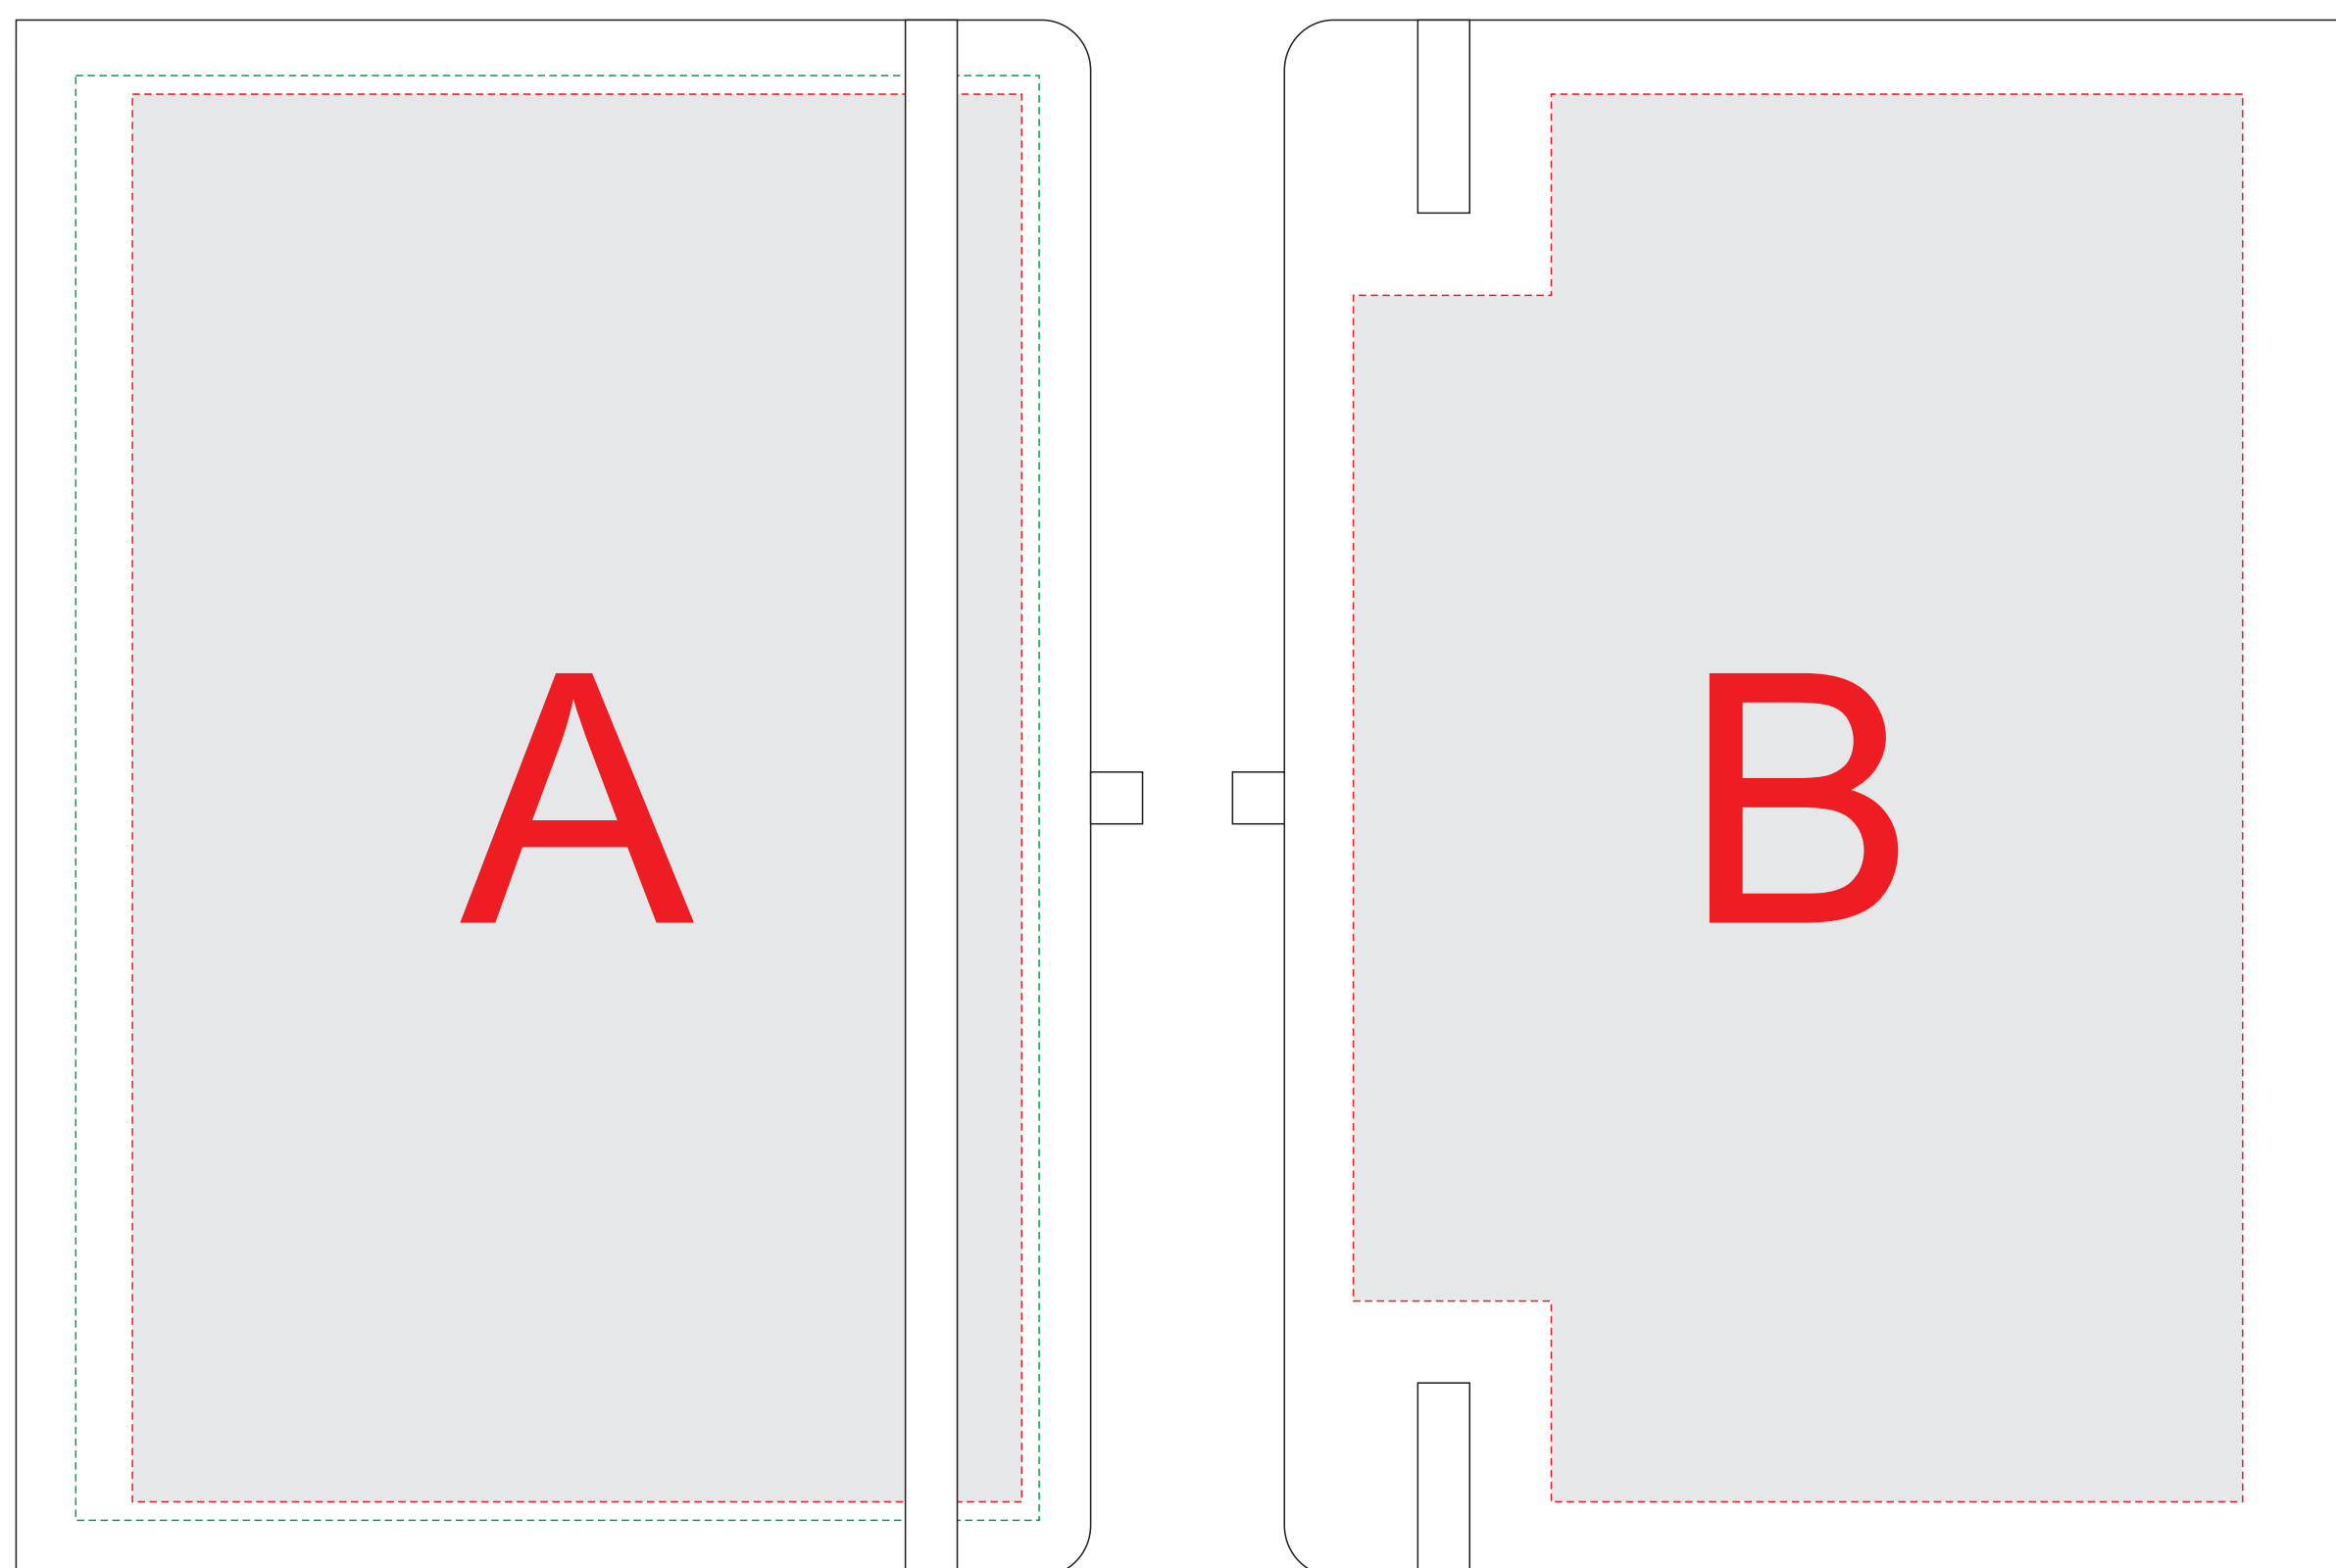

лицо

оборот

A	Вид нанесения	Макс площадь (Ш*В)
	Тиснение	95x95мм
	Уф-печать	130x195мм
B	Вид нанесения	Макс площадь (Ш*В)
	Тиснение	95x95мм

М 1:2