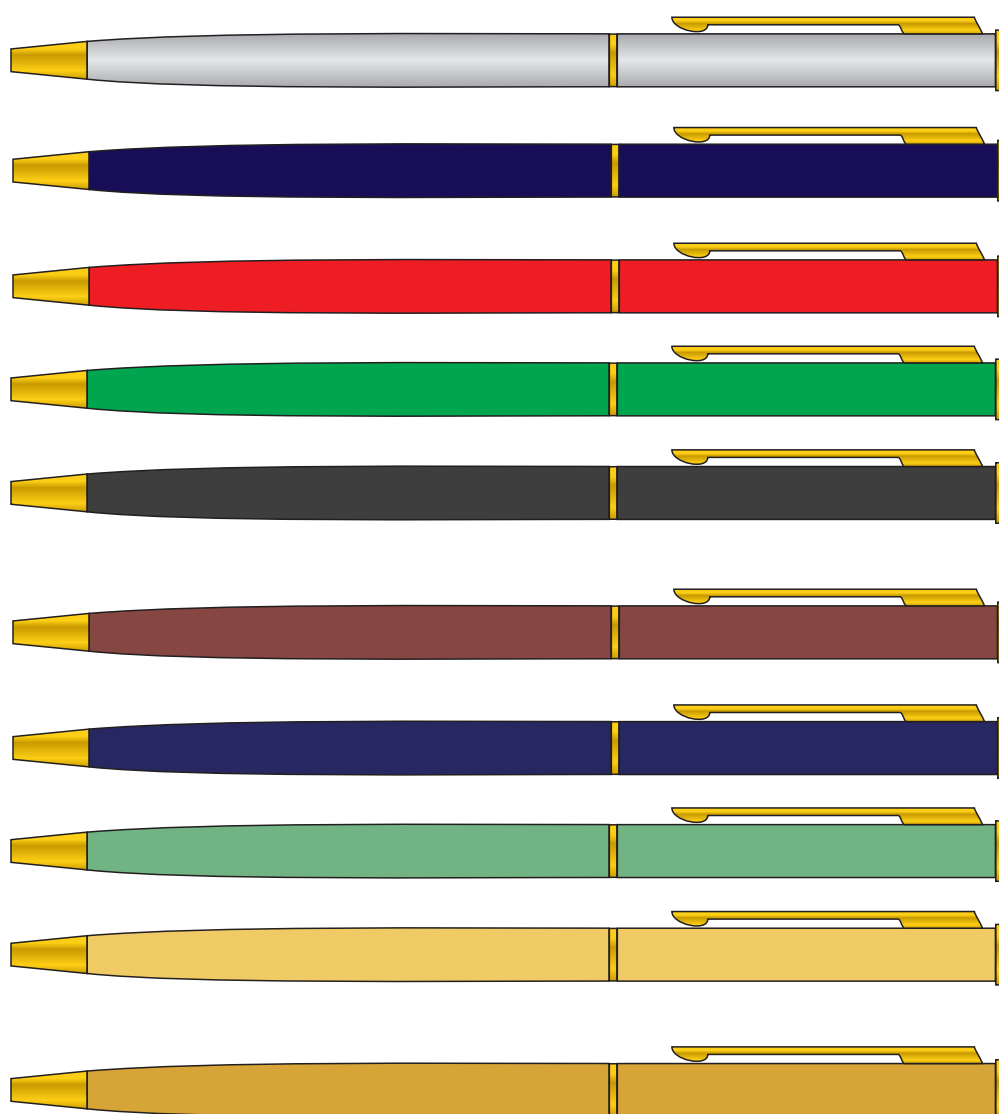

Арт. 77580

гравировка золото матовое

арт. 77580.11 - гравировка серебро

А	Вид нанесения	Макс площадь (Ш*В)
	Гравировка	50x4мм
	Тампопечать	50x4мм

В	Вид нанесения	Макс площадь (Ш*В)
	Гравировка	45x4мм
	Тампопечать	40x4мм

арт. 77580.11 - гравировка серебро