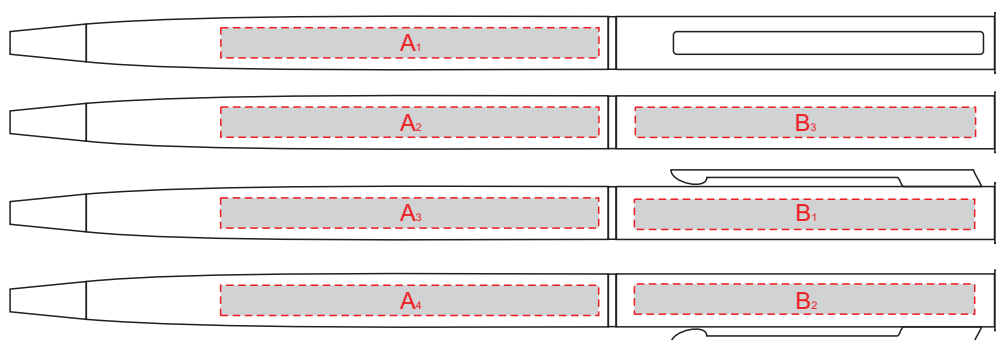

Арт. 77580

гравировка золото матовое

арт. 77580.11 - гравировка серебро

А	Вид нанесения	Макс площадь (Ш*В)
	Гравировка	50x4мм
	Тампопечать	50x4мм

В	Вид нанесения	Макс площадь (Ш*В)
	Гравировка	45x4мм
	Тампопечать	40x4мм

арт. 77580.11 - гравировка серебро