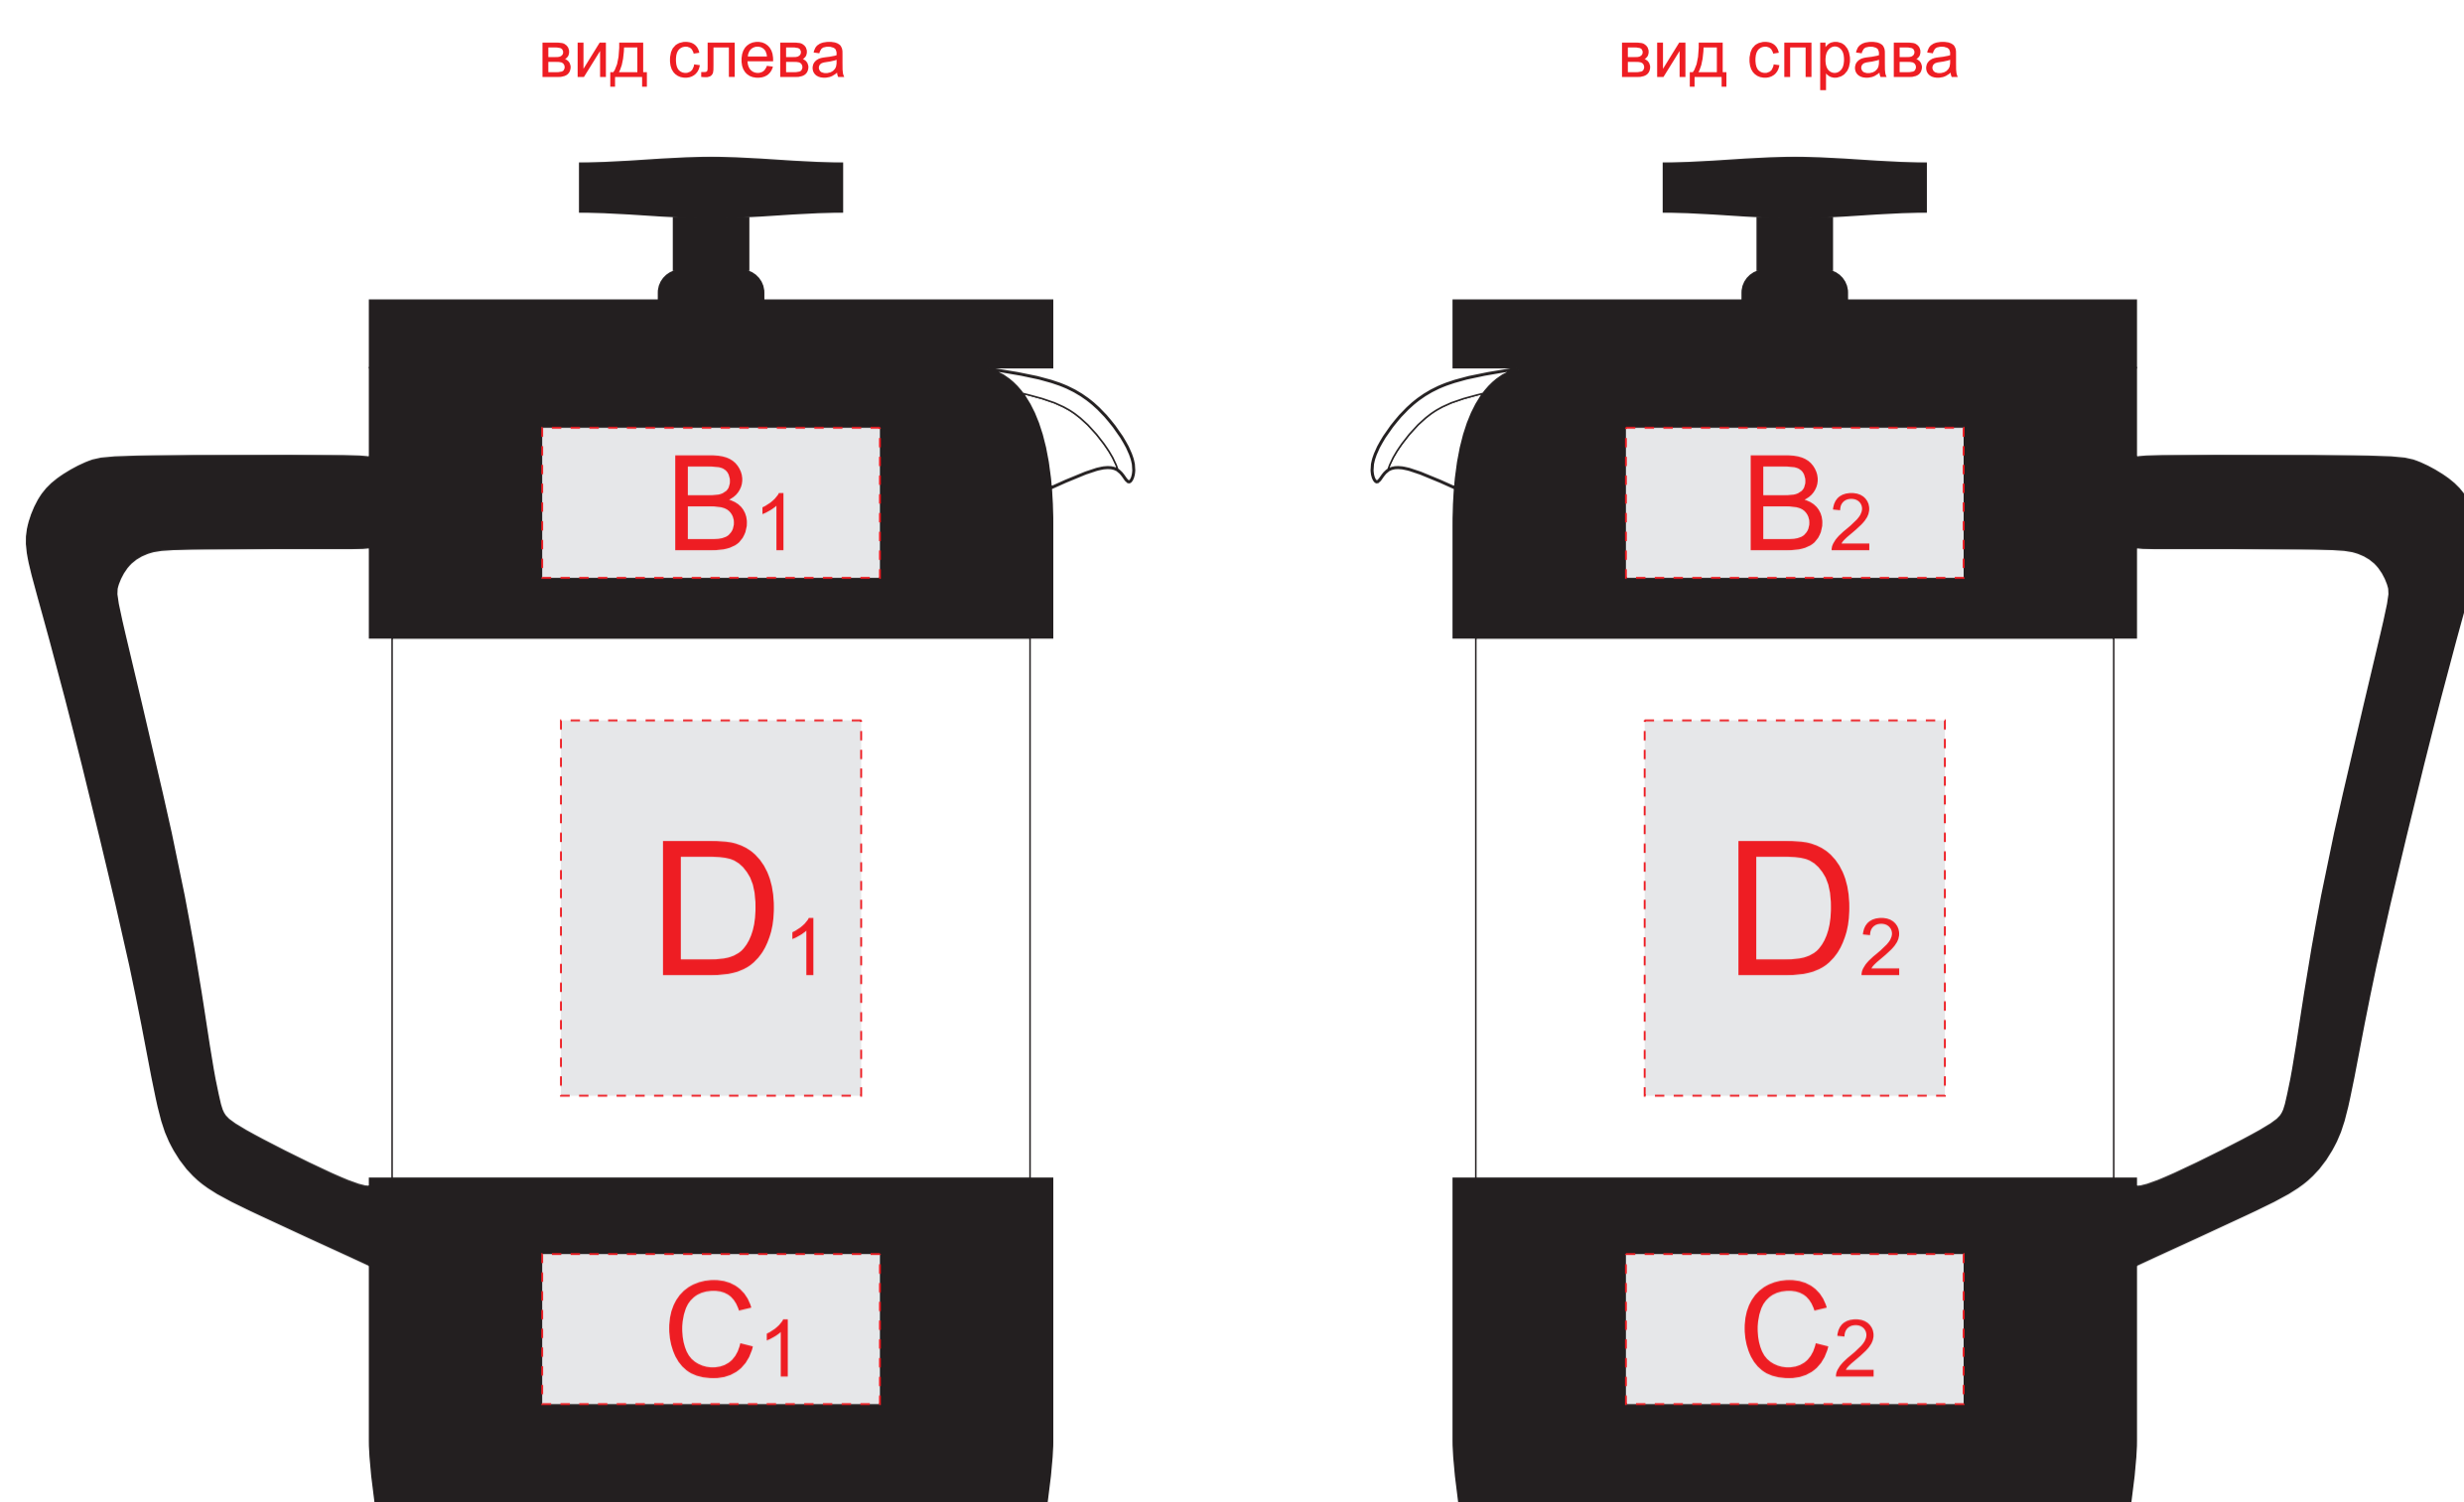

# Арт 700523.08

вид сверху

<b>B</b>	Вид нанесения	Макс площадь (Ш*В)
	Тампопечать	45x20мм
<b>C</b>	Вид нанесения	Макс площадь (Ш*В)
	Тампопечать	45x20мм
<b>D</b>	Вид нанесения	Макс площадь (Ш*В)
	Тампопечать	40x50мм

<b>A</b>	Вид нанесения	Макс площадь (Ш*В)
	Шильд спектрум	150x150мм
	Металлостикер	170x150мм
	Цифровая печать на белой основе	230x230мм
	Трафаретная печать (1+0)	160x160мм

Вид спереди

Вид слева

Вид справа

Вид сзади

сторона 1

сторона 2

Образец круговой трафаретной печати 190x30мм

Внимание! Круговая трафаретная печать не стыкуется.

<b>E</b>	Вид нанесения	Макс площадь (Ш*В)
	Тампопечать	35x20мм
	Уф печать	20x20мм
<b>F</b>	Вид нанесения	Макс площадь (Ш*В)
	Тампопечать	30x50мм
	Круговая трафаретная печать	190x30мм