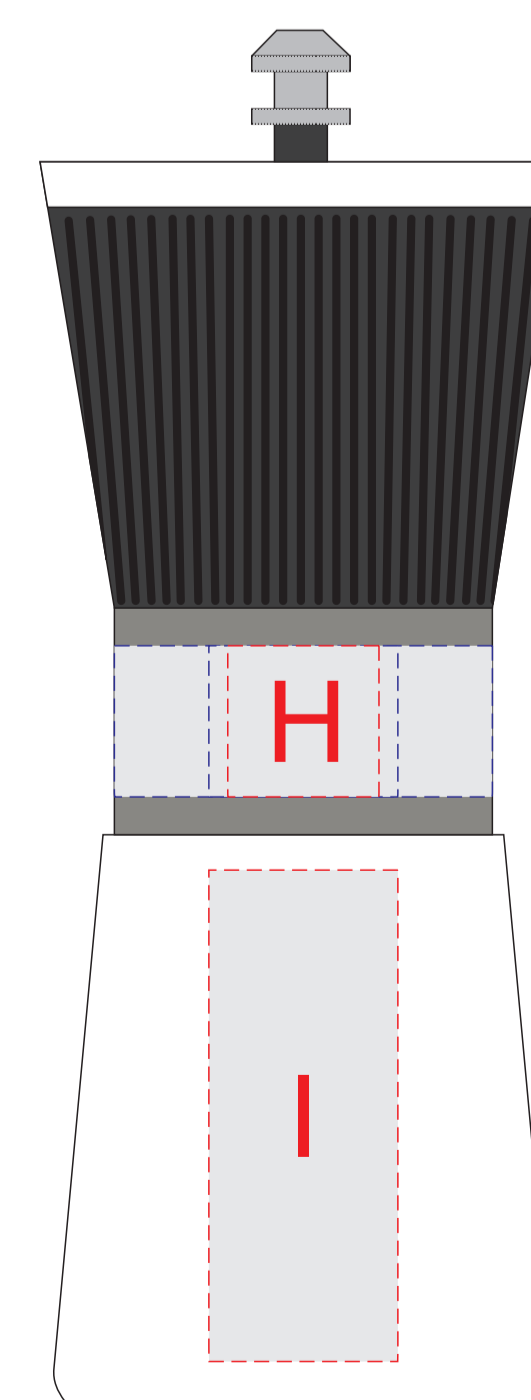

# Арт 700523.08

вид сверху

<b>B</b>	Вид нанесения	Макс площадь (Ш*В)
	Тампопечать	45x20мм
<b>C</b>	Вид нанесения	Макс площадь (Ш*В)
	Тампопечать	45x20мм
<b>D</b>	Вид нанесения	Макс площадь (Ш*В)
	Тампопечать	40x50мм

<b>A</b>	Вид нанесения	Макс площадь (Ш*В)
	Шильд спектрум	150x150мм
	Металлостикер	170x150мм
	Цифровая печать на белой основе	230x230мм
	Трафаретная печать (1+0)	160x160мм

Вид спереди

Вид слева

Вид справа

Вид сзади

сторона 1

сторона 2

Образец круговой трафаретной печати 190x30мм

Внимание! Круговая трафаретная печать не стыкуется.

<b>E</b>	Вид нанесения	Макс площадь (Ш*В)
	Тампопечать	35x20мм
	Уф печать	20x20мм
<b>F</b>	Вид нанесения	Макс площадь (Ш*В)
	Тампопечать	30x50мм
	Круговая трафаретная печать	190x30мм

<b>G</b>	Вид нанесения	Макс площадь (Ш*В)
	Цифровая печать	75x120мм

Внимание! Круговая гравировка не стыкуется.

<b>H</b>	Вид нанесения	Макс площадь (Ш*В)
	Тампопечать	20x20мм
	Гравировка	25x20мм
	Круговая гравировка	150x20мм
<b>I</b>	Вид нанесения	Макс площадь (Ш*В)
	Тампопечать	25x65мм