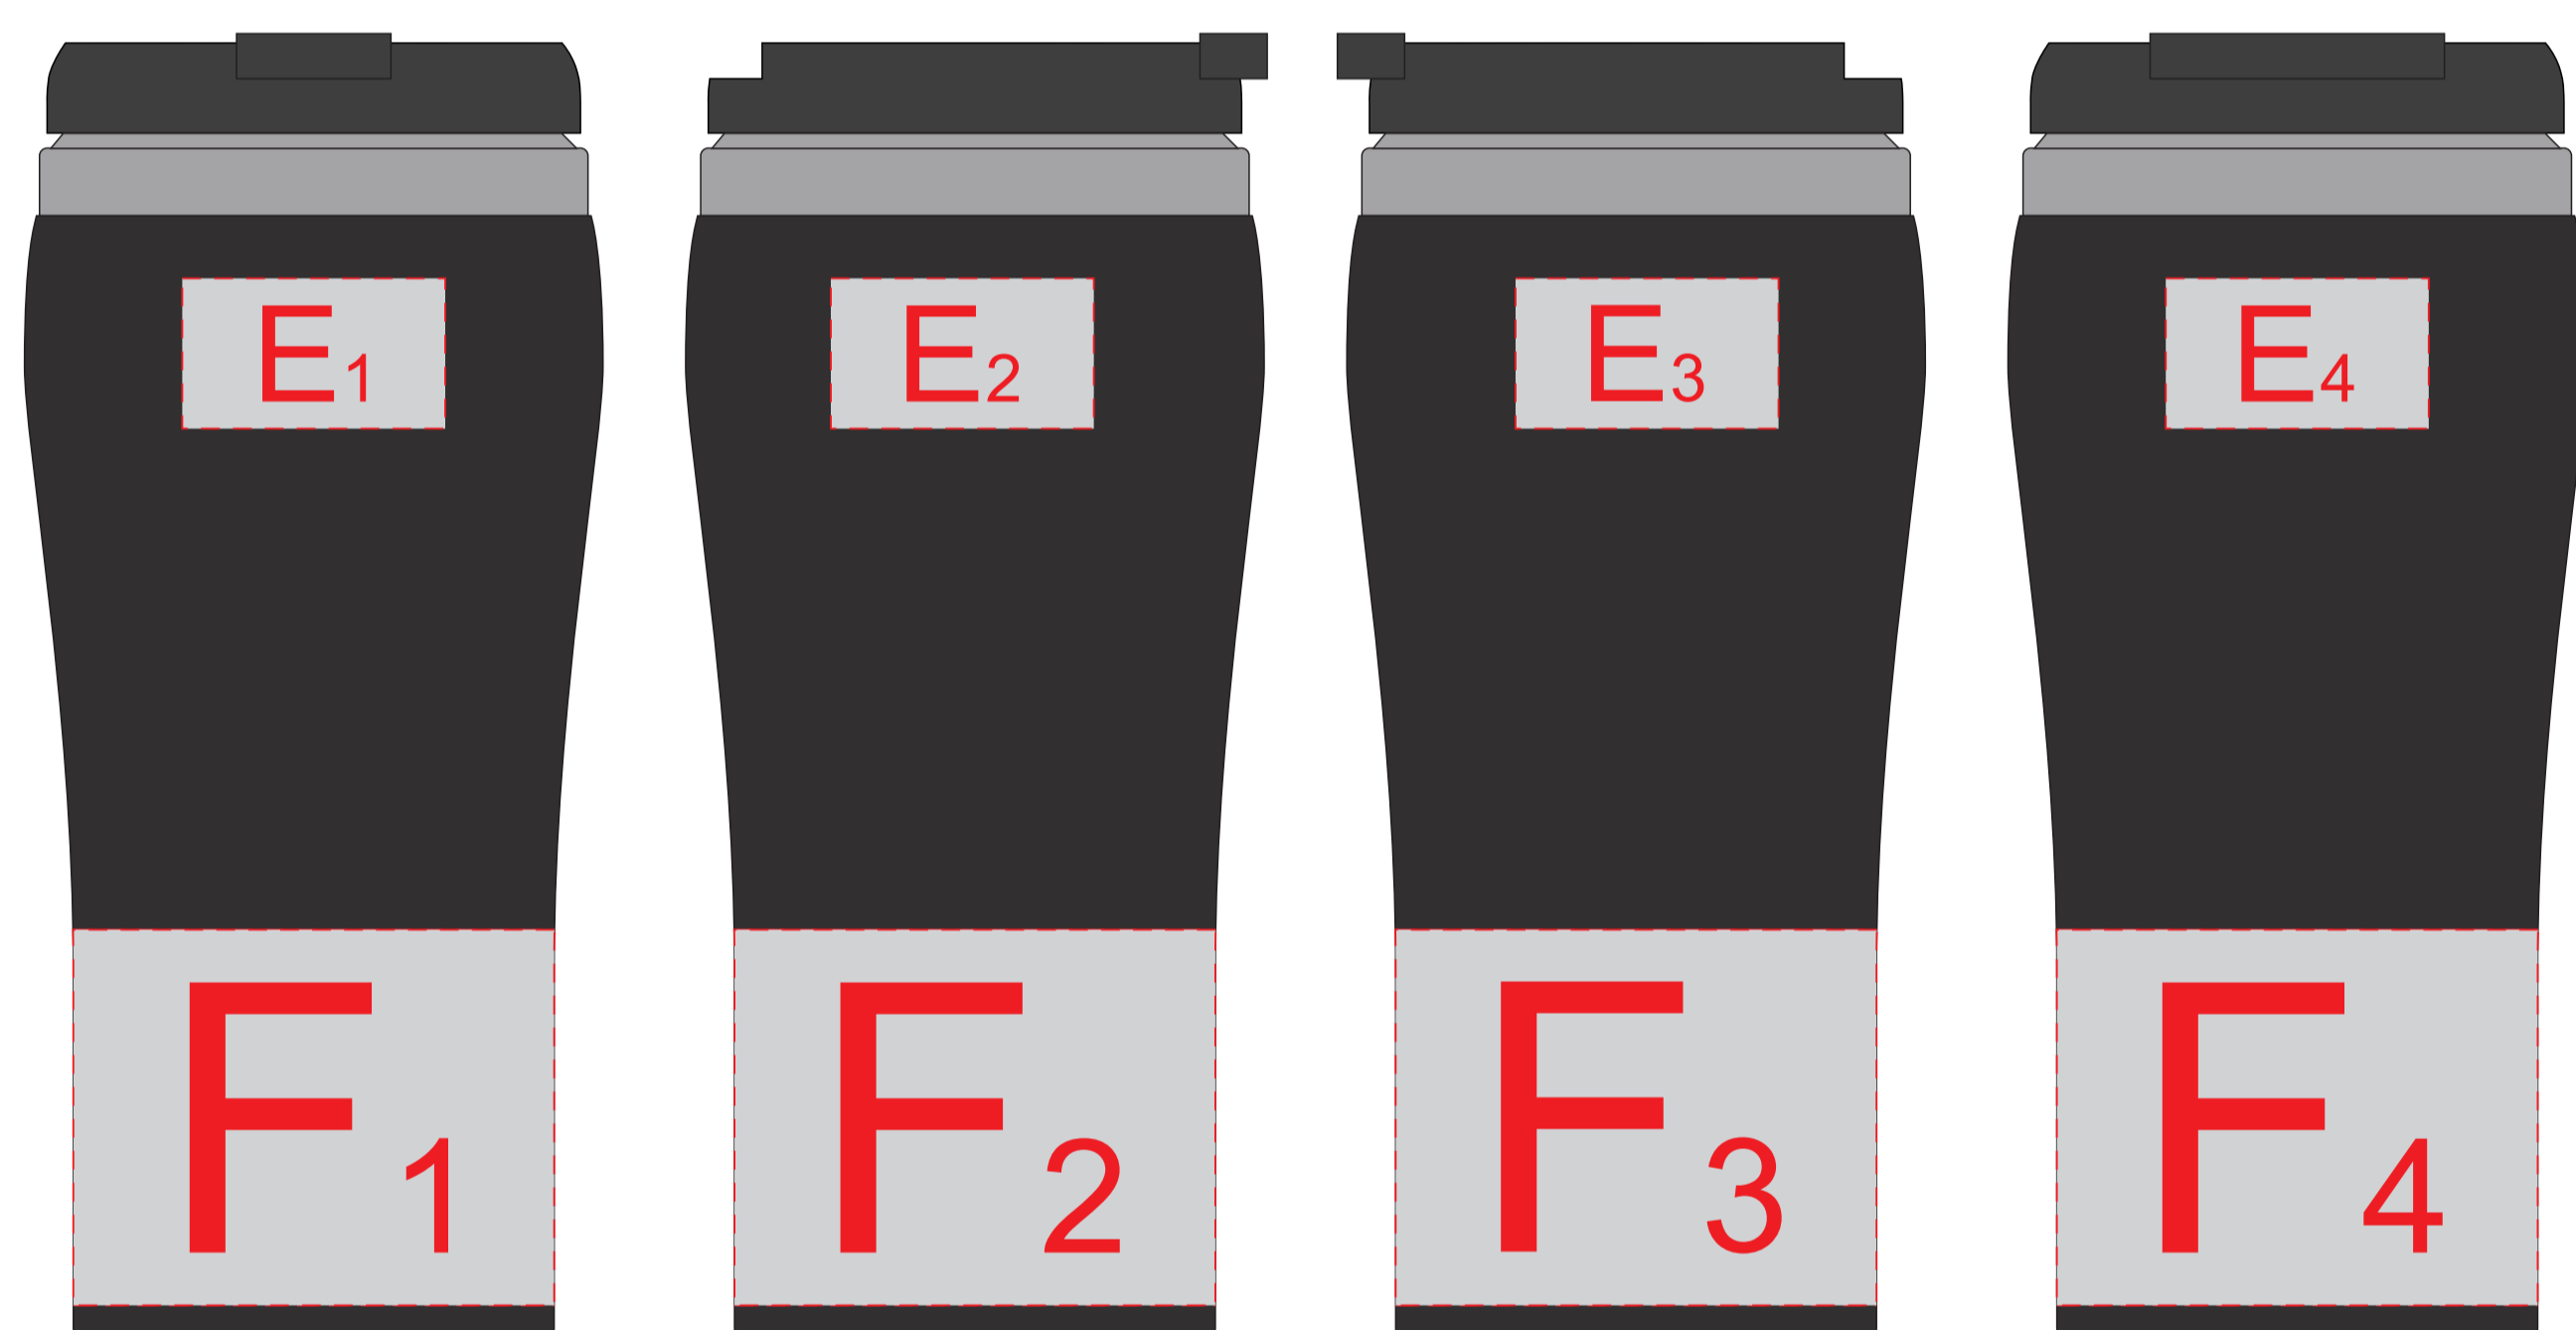

# Арт 700523.08

вид сверху

<b>B</b>	Вид нанесения	Макс площадь (Ш*В)
	Тампопечать	45x20мм
<b>C</b>	Вид нанесения	Макс площадь (Ш*В)
	Тампопечать	45x20мм
<b>D</b>	Вид нанесения	Макс площадь (Ш*В)
	Тампопечать	40x50мм

<b>A</b>	Вид нанесения	Макс площадь (Ш*В)
	Шильд спектрум	150x150мм
	Металлостикер	170x150мм
	Цифровая печать на белой основе	230x230мм
	Трафаретная печать (1+0)	160x160мм

Вид спереди

Вид слева

Вид справа

Вид сзади

сторона 1

сторона 2

Образец круговой трафаретной печати 190x30мм

Внимание! Круговая трафаретная печать не стыкуется.

<b>E</b>	Вид нанесения	Макс площадь (Ш*В)
	Тампопечать	35x20мм
	Уф печать	20x20мм
<b>F</b>	Вид нанесения	Макс площадь (Ш*В)
	Тампопечать	30x50мм
	Круговая трафаретная печать	190x30мм

<b>G</b>	Вид нанесения	Макс площадь (Ш*В)
	Цифровая печать	75x120мм

Внимание! Круговая гравировка не стыкуется.

<b>H</b>	Вид нанесения	Макс площадь (Ш*В)
	Тампопечать	20x20мм
	Гравировка	25x20мм
	Круговая гравировка	150x20мм
<b>I</b>	Вид нанесения	Макс площадь (Ш*В)
	Тампопечать	25x65мм