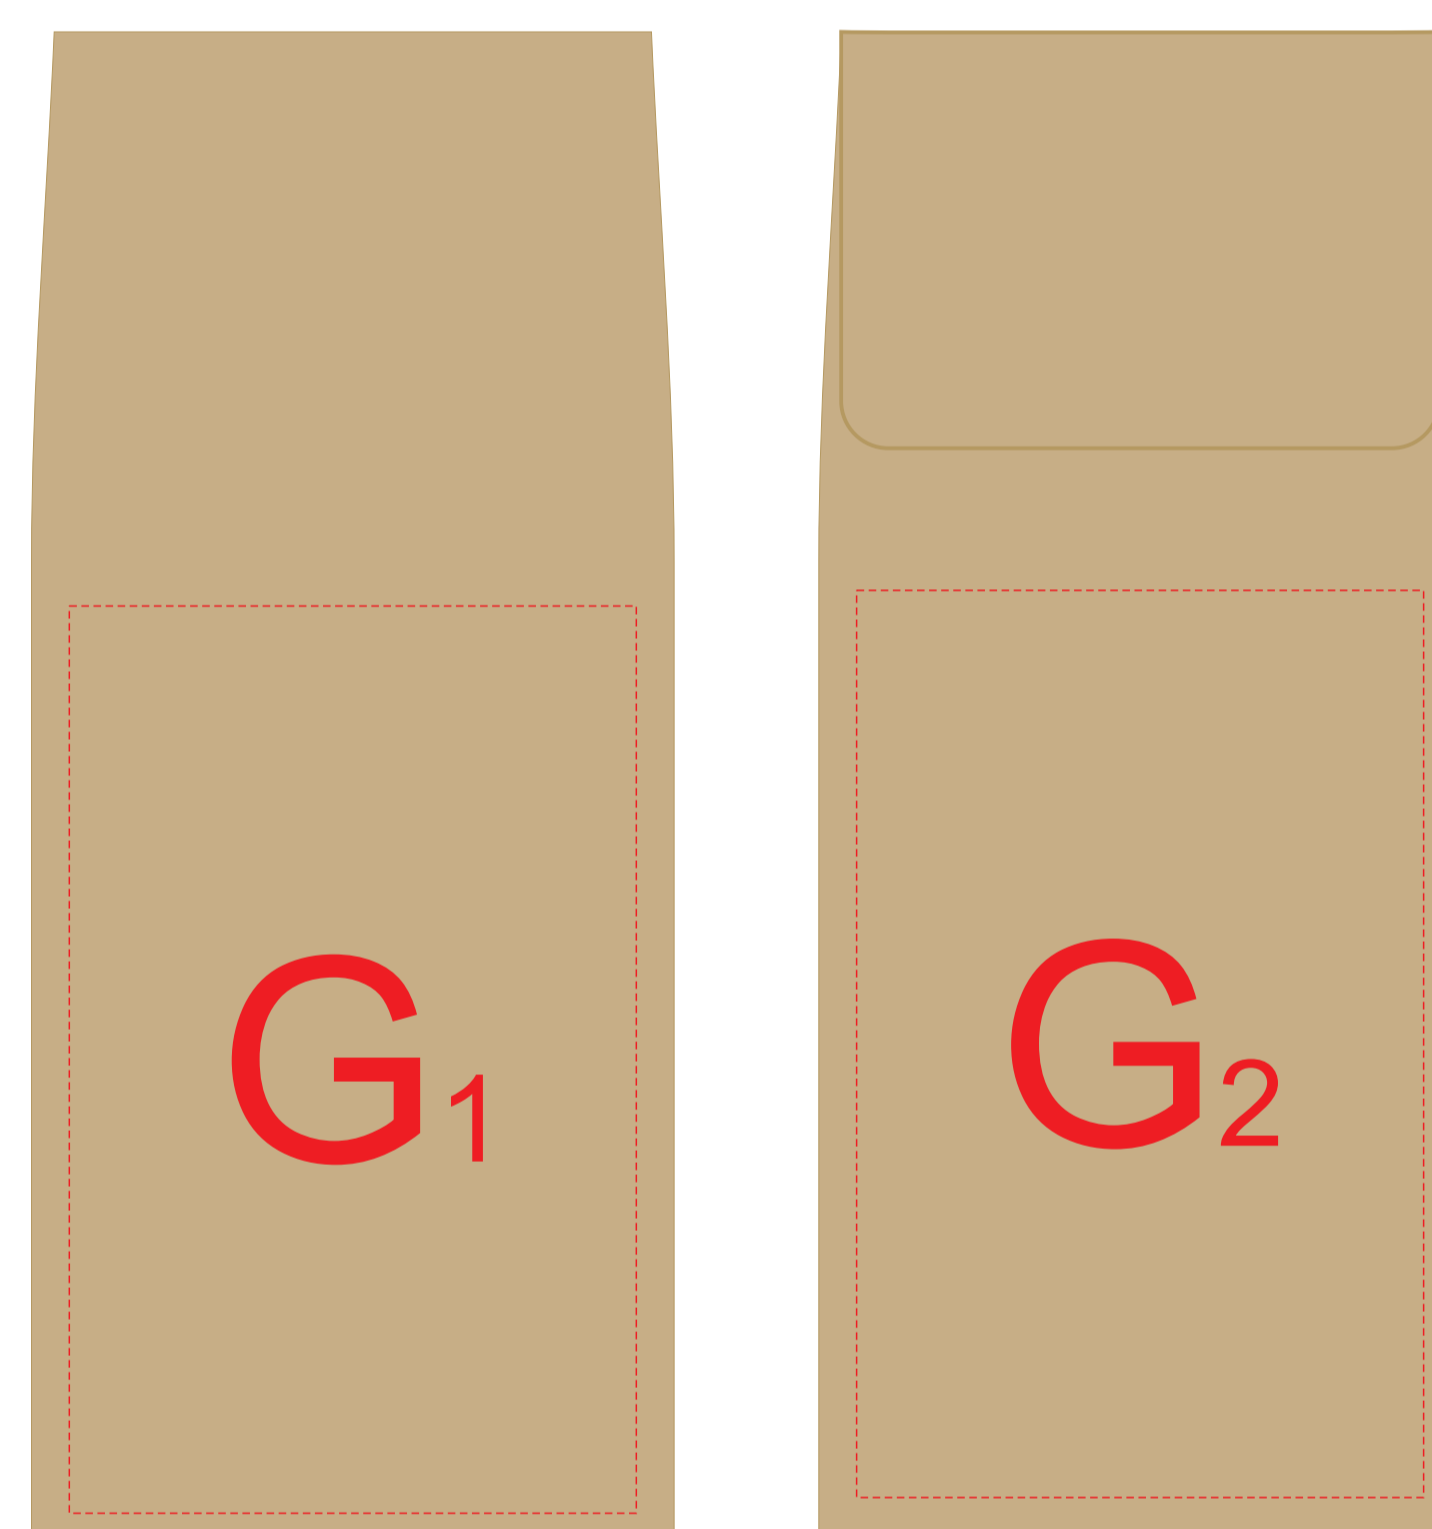

# Арт 700523.08

вид сверху

<b>B</b>	Вид нанесения	Макс площадь (Ш*В)
	Тампопечать	45x20мм
<b>C</b>	Вид нанесения	Макс площадь (Ш*В)
	Тампопечать	45x20мм
<b>D</b>	Вид нанесения	Макс площадь (Ш*В)
	Тампопечать	40x50мм

<b>A</b>	Вид нанесения	Макс площадь (Ш*В)
	Шильд спектрум	150x150мм
	Металлостикер	170x150мм
	Цифровая печать на белой основе	230x230мм
	Трафаретная печать (1+0)	160x160мм

Вид спереди

Вид слева

Вид справа

Вид сзади

сторона 1

сторона 2

Образец круговой трафаретной печати 190x30мм

Внимание! Круговая трафаретная печать не стыкуется.

<b>E</b>	Вид нанесения	Макс площадь (Ш*В)
	Тампопечать	35x20мм
	Уф печать	20x20мм
<b>F</b>	Вид нанесения	Макс площадь (Ш*В)
	Тампопечать	30x50мм
	Круговая трафаретная печать	190x30мм