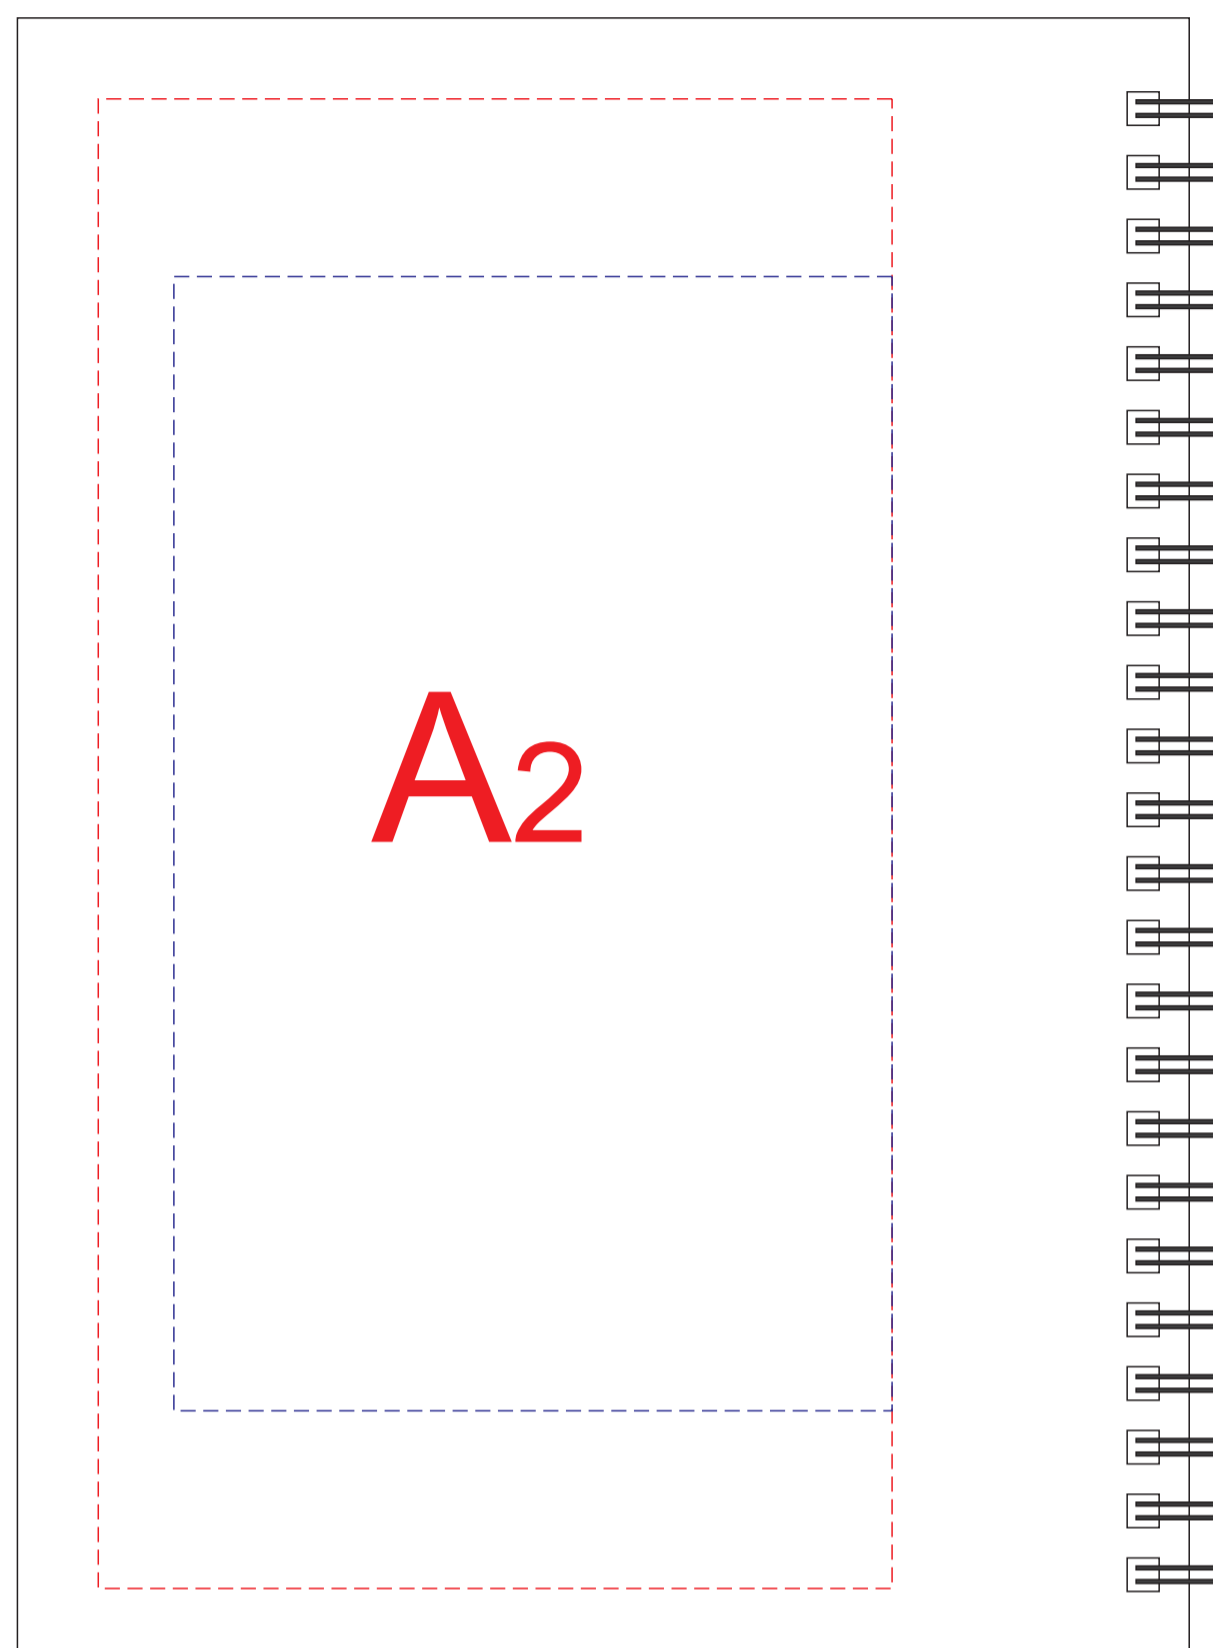

Арт. NB8052S

лицо

оборот

A	Вид нанесения	Макс площадь (Ш*В)
	Тампопечать	45x45мм
	Трафаретная печать 1+0	95x150мм
	Тиснение фольга	95x95мм

масштаб 1:2