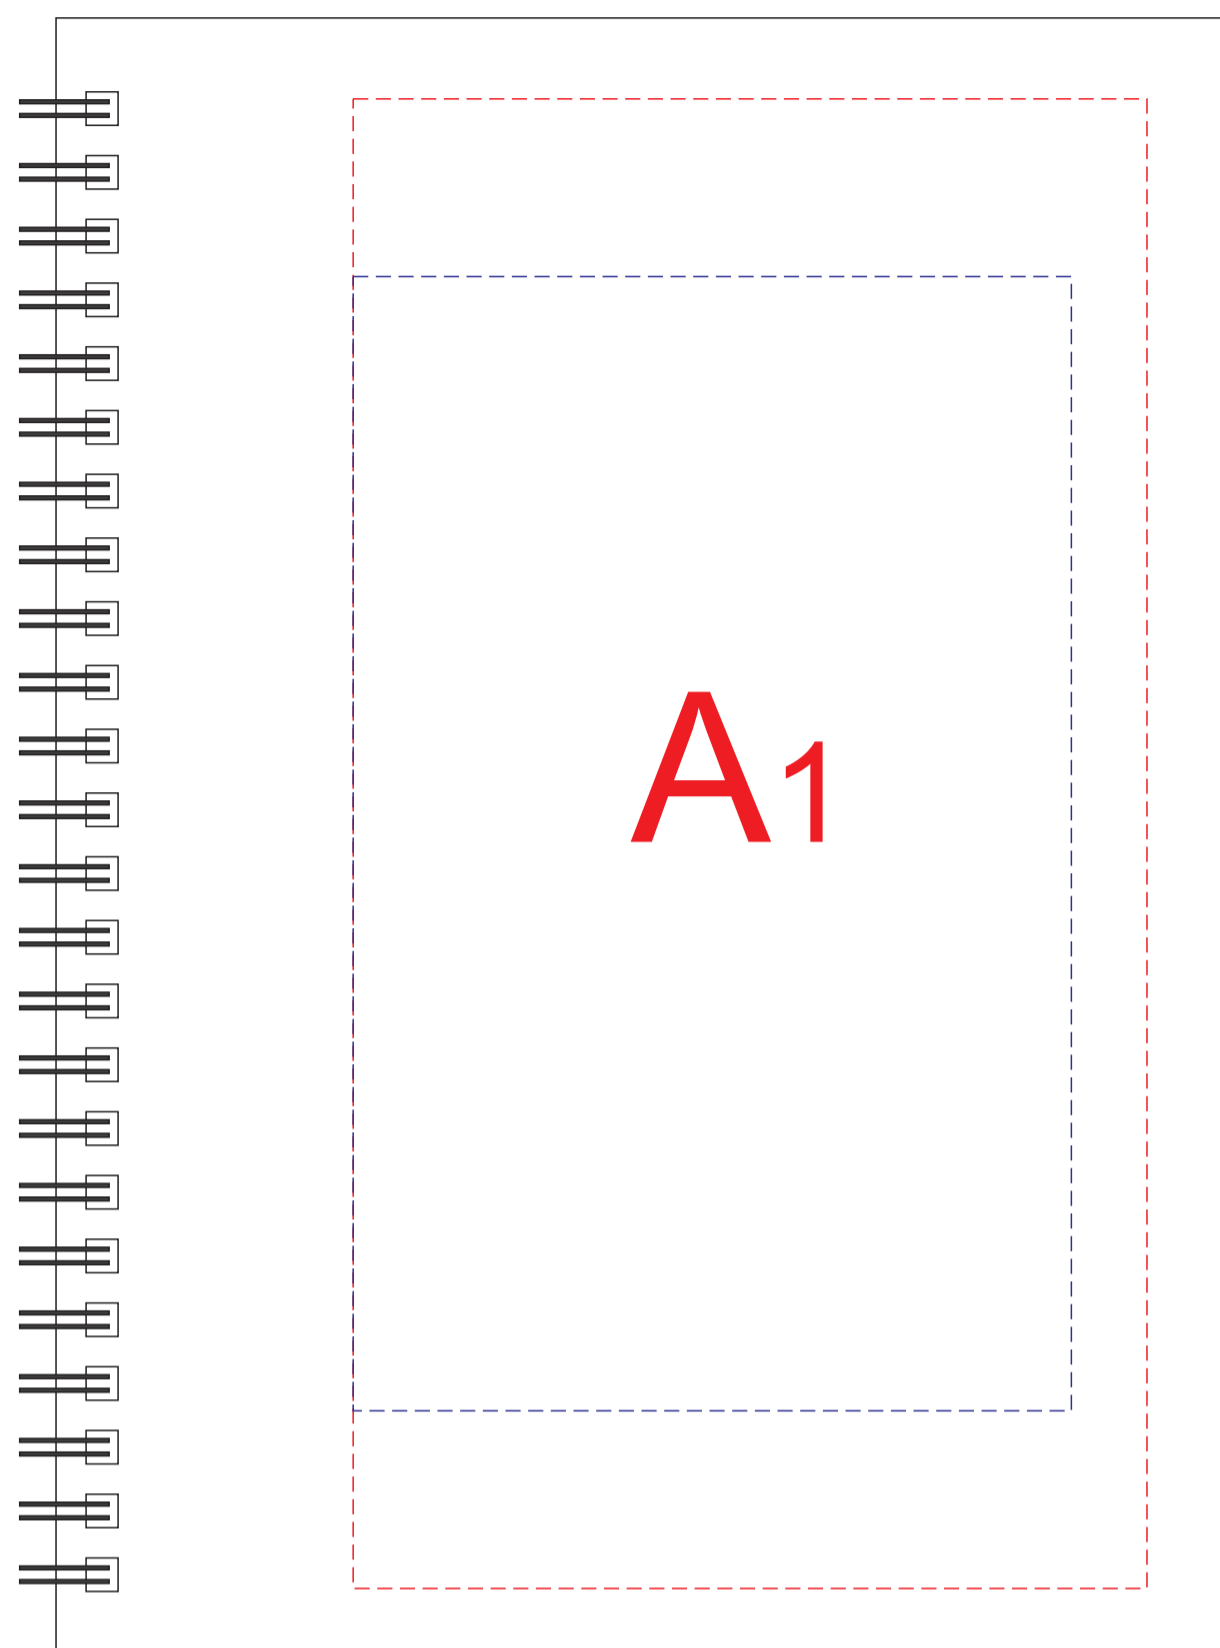

Арт. NB8052S

лицо

оборот

A	Вид нанесения	Макс площадь (Ш*В)
	Тампопечать	45x45мм
	Трафаретная печать 1+0	95x150мм
	Тиснение фольга	95x95мм

масштаб 1:2